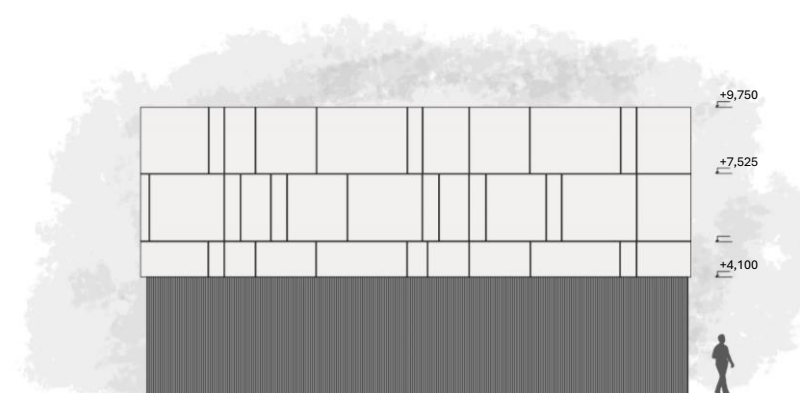

NÁVRH PŘÍSTAVBY RECEPCE

Modernizace budovy zpravodajství České televize na Kavčích horách

Ideový návrh recepčního pultu
M 1:25

Jižní pohled
M 1:100

Severní pohled
M 1:100

Východní pohled
M 1:100

NÁVRH OBVODOVÉHO PLÁŠTĚ PŘÍSTAVBY STUDIÍ

Modernizace budovy zpravodajství České televize na Kavčích horách

Severní pohled
M 1:250

Jižní pohled
M 1:250

Východní pohled
M 1:250

Západní pohled
M 1:250