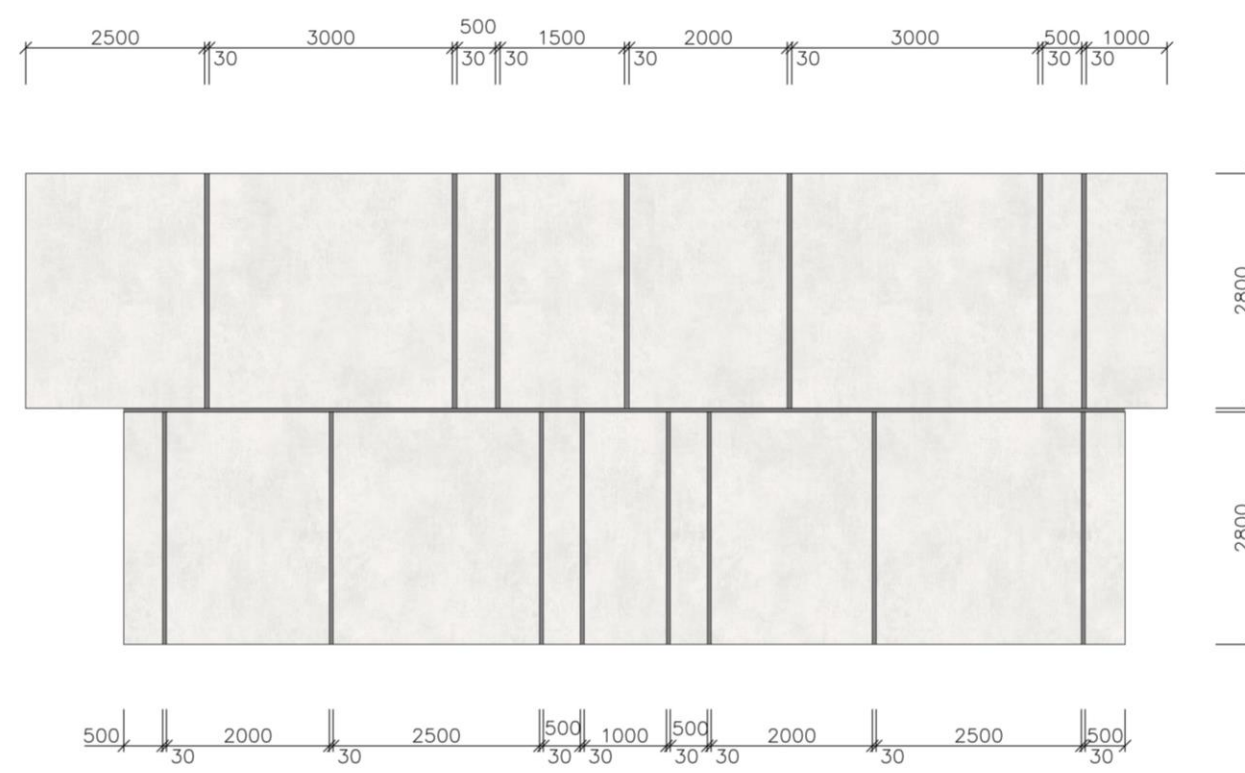

NÁVRH PŘÍSTAVBY RECEPCE

Modernizace budovy zpravodajství České televize na Kavčích horách

Ideový návrh recepčního pultu
M 1:25

Jižní pohled
M 1:100

Severní pohled
M 1:100

Východní pohled
M 1:100

NÁVRH OBVODOVÉHO PLÁŠTĚ PŘÍSTAVBY STUDIÍ

Modernizace budovy zpravodajství České televize na Kavčích horách

Severní pohled
M 1:250

Jižní pohled
M 1:250

Východní pohled
M 1:250

Západní pohled
M 1:250