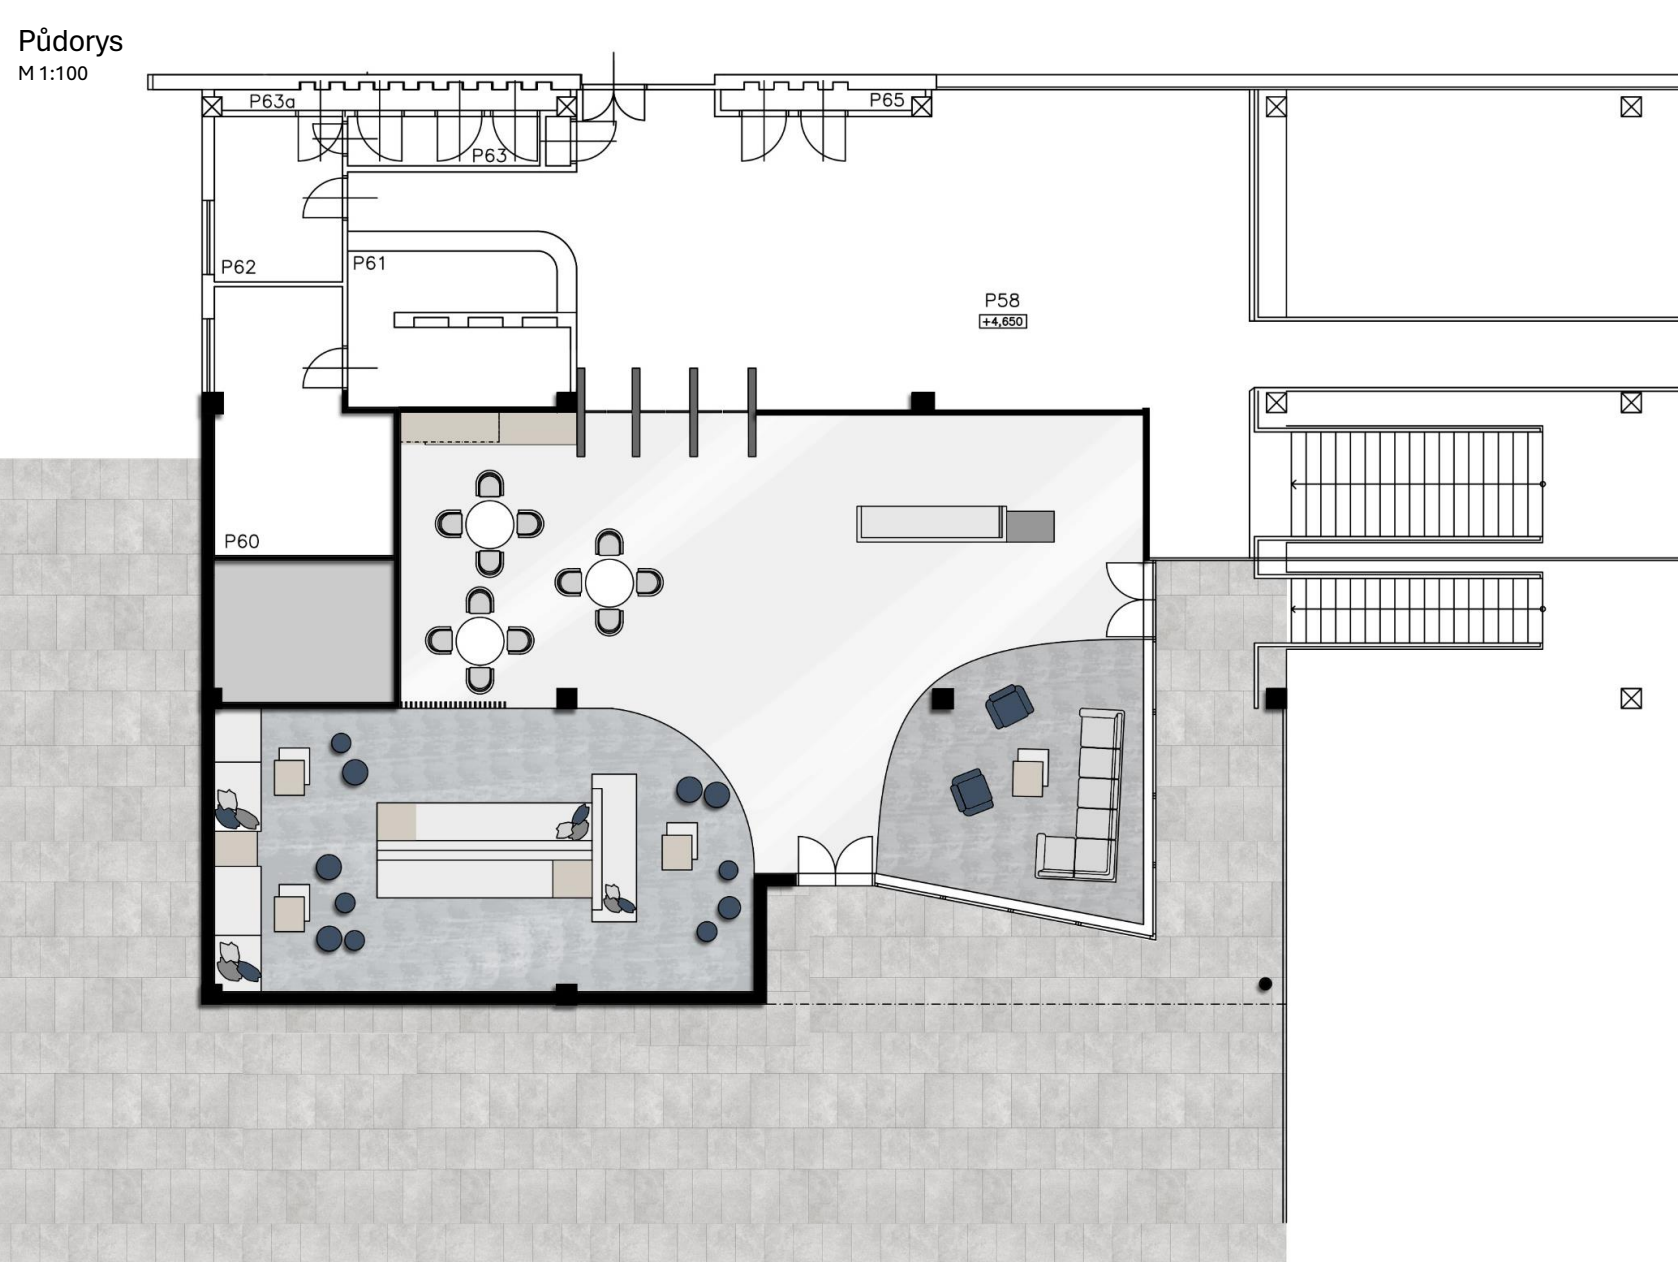

NÁVRH PŘÍSTAVBY RECEPCE

Modernizace budovy zpravodajství České televize na Kavčích horách

Ideový návrh recepčního pultu
M 1:25

Jižní pohled
M 1:100

Severní pohled
M 1:100

Východní pohled
M 1:100

NÁVRH OBVODOVÉHO PLÁŠTĚ PŘÍSTAVBY STUDIÍ

Modernizace budovy zpravodajství České televize na Kavčích horách

Severní pohled
M 1:250

Jižní pohled
M 1:250

Východní pohled
M 1:250

Západní pohled
M 1:250