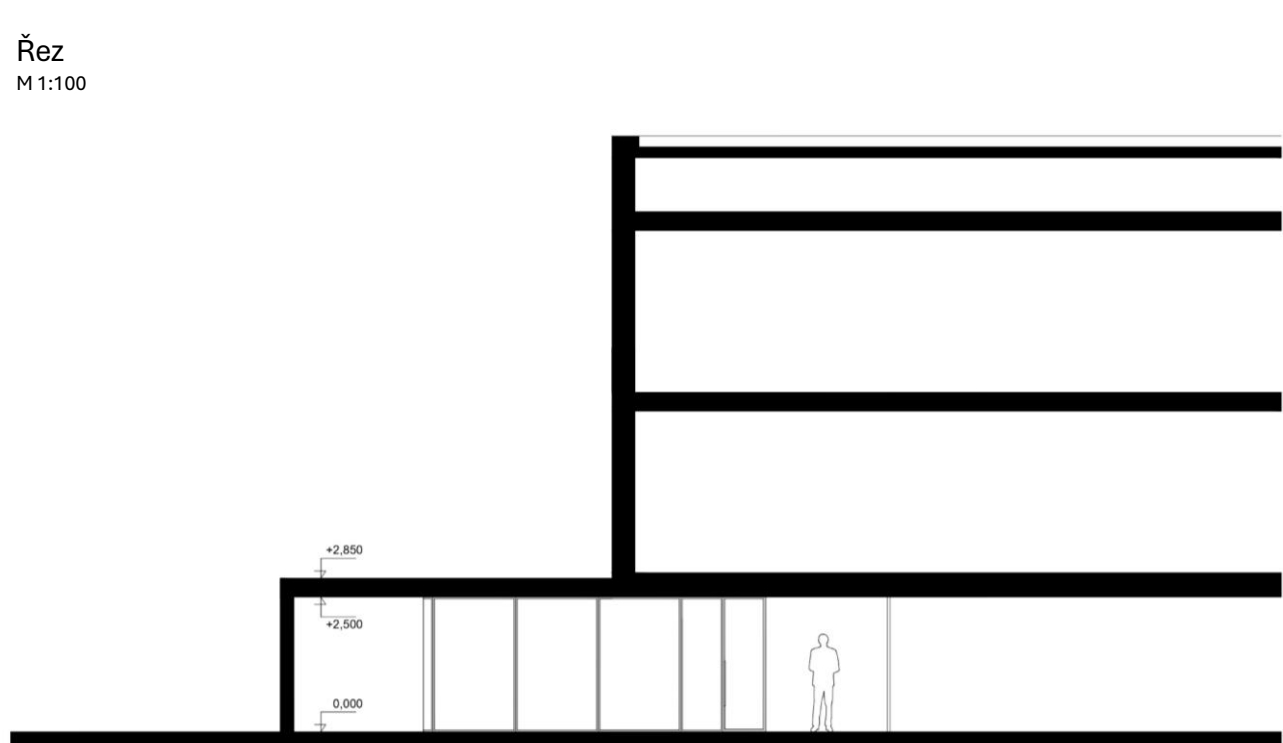

NÁVRH PŘÍSTAVBY RECEPCE

Modernizace budovy zpravodajství České televize na Kavčích horách

Ideový návrh recepčního pultu
M 1:25

Jižní pohled
M 1:100

Severní pohled
M 1:100

Východní pohled
M 1:100

NÁVRH OBVODOVÉHO PLÁŠTĚ PŘÍSTAVBY STUDIÍ

Modernizace budovy zpravodajství České televize na Kavčích horách

Severní pohled
M 1:250

Jižní pohled
M 1:250

Východní pohled
M 1:250

Západní pohled
M 1:250