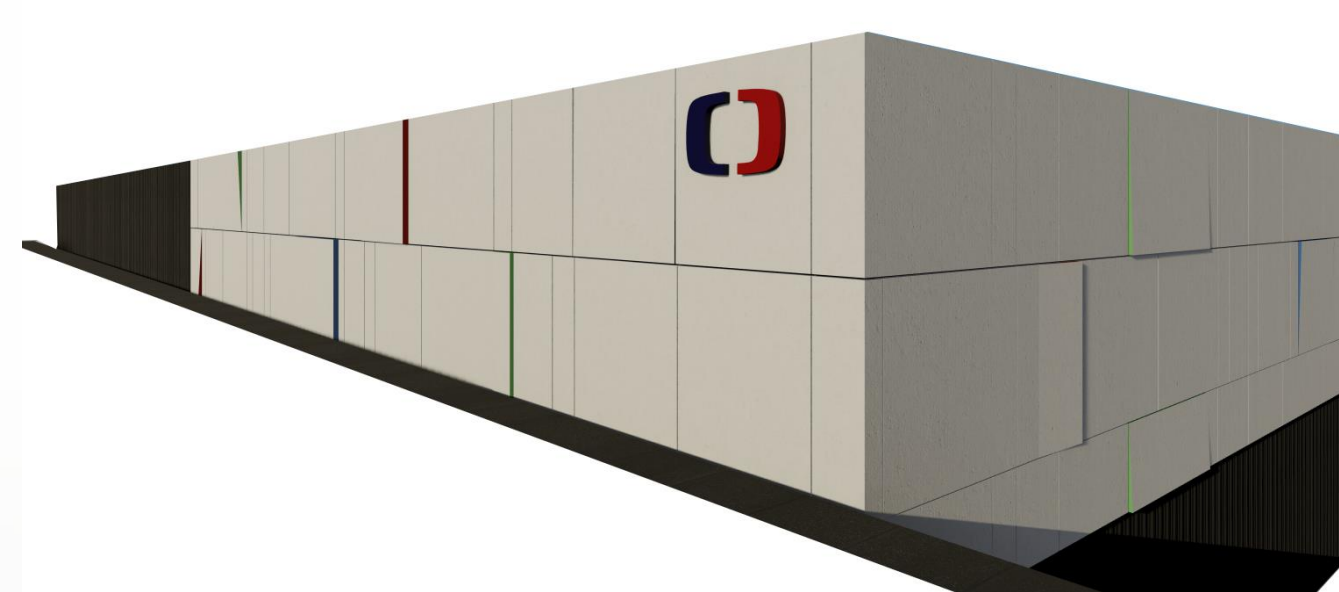

NÁVRH PŘÍSTAVBY RECEPCE

Modernizace budovy zpravodajství České televize na Kavčích horách

Ideový návrh recepčního pultu
M 1:25

Jižní pohled
M 1:100

Severní pohled
M 1:100

Východní pohled
M 1:100

NÁVRH OBVODOVÉHO PLÁŠTĚ PŘÍSTAVBY STUDIÍ

Modernizace budovy zpravodajství České televize na Kavčích horách

Severní pohled
M 1:250

Jižní pohled
M 1:250

Východní pohled
M 1:250

Západní pohled
M 1:250