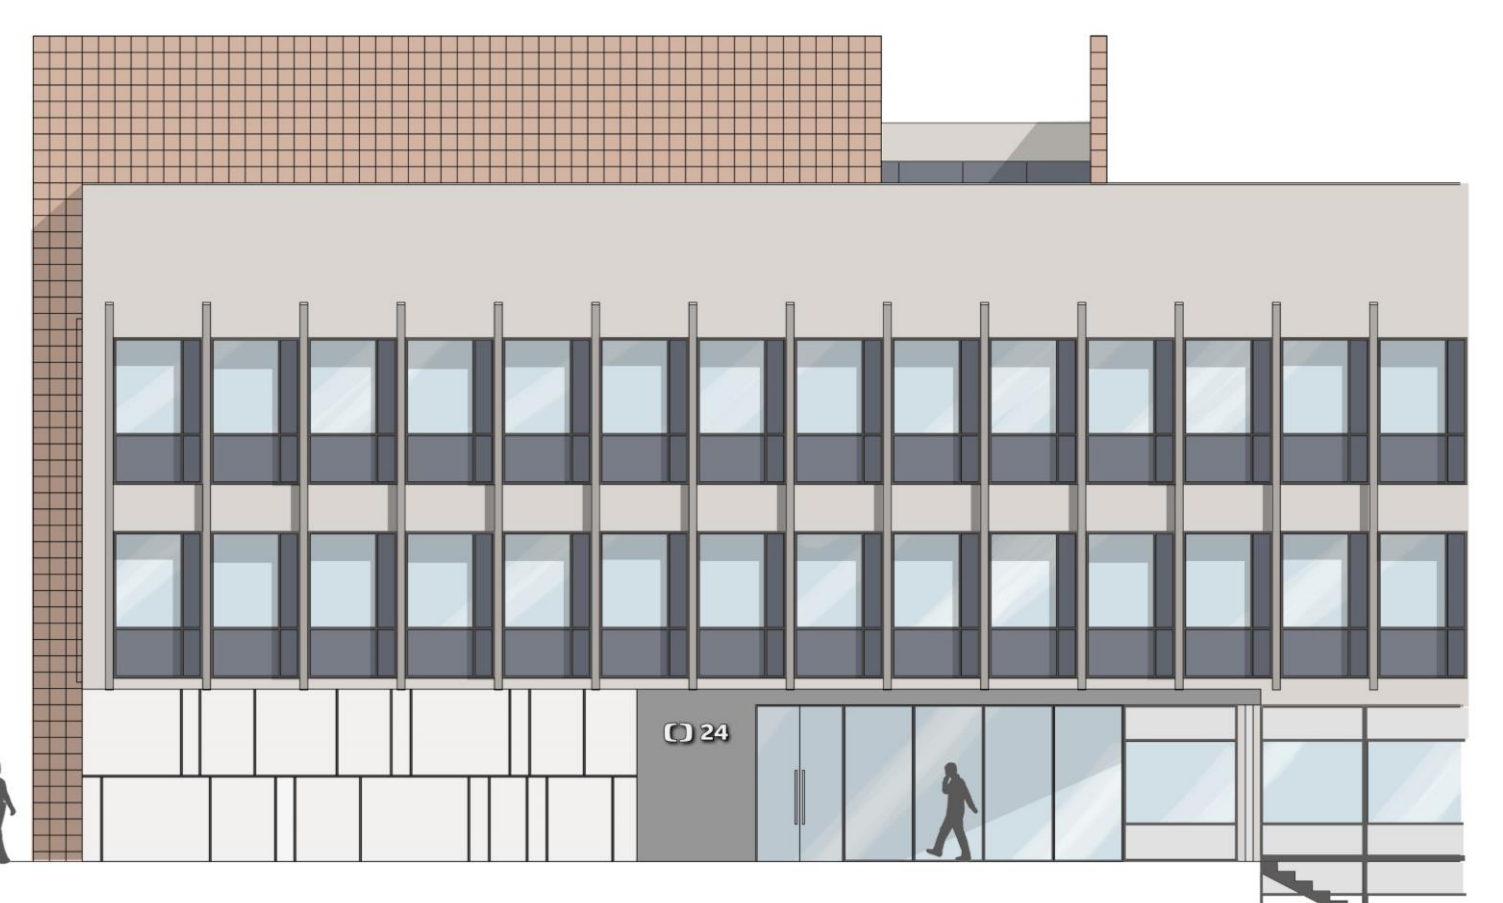

NÁVRH PŘÍSTAVBY RECEPCE

Modernizace budovy zpravodajství České televize na Kavčích horách

Ideový návrh recepčního pultu
M 1:25

Jižní pohled
M 1:100

Severní pohled
M 1:100

Východní pohled
M 1:100

NÁVRH OBVODOVÉHO PLÁŠTĚ PŘÍSTAVBY STUDIÍ

Modernizace budovy zpravodajství České televize na Kavčích horách

Severní pohled
M 1:250

Jižní pohled
M 1:250

Východní pohled
M 1:250

Západní pohled
M 1:250